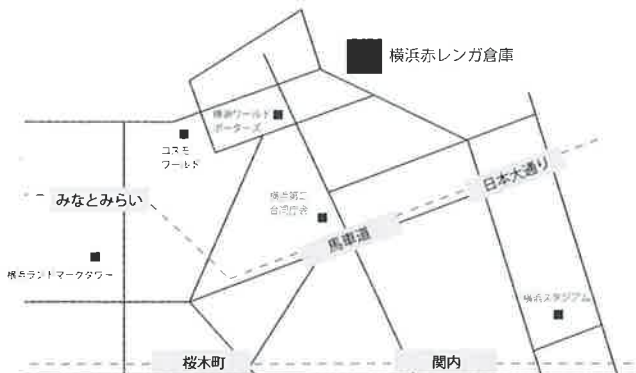

STATEMENT

ゆるぐ宇宙の中に一滴の点が出現する
やがて点は光を放って線となり
線は波状をえがいて面を生じ
面は積層して立体に変容する
色を含む光は宇宙を満たし 音は無限の空間を流れる
時は次元を創成して人を生み 人は次元を超えて美をつくり 人となる
美は意識の中で増殖する
今ここに20の個は己が負い目の己を刻む
宇宙は再び揺らぎ始める

ADDRESS: 〒231-0001 神奈川県横浜市中区新港一丁目1番1号